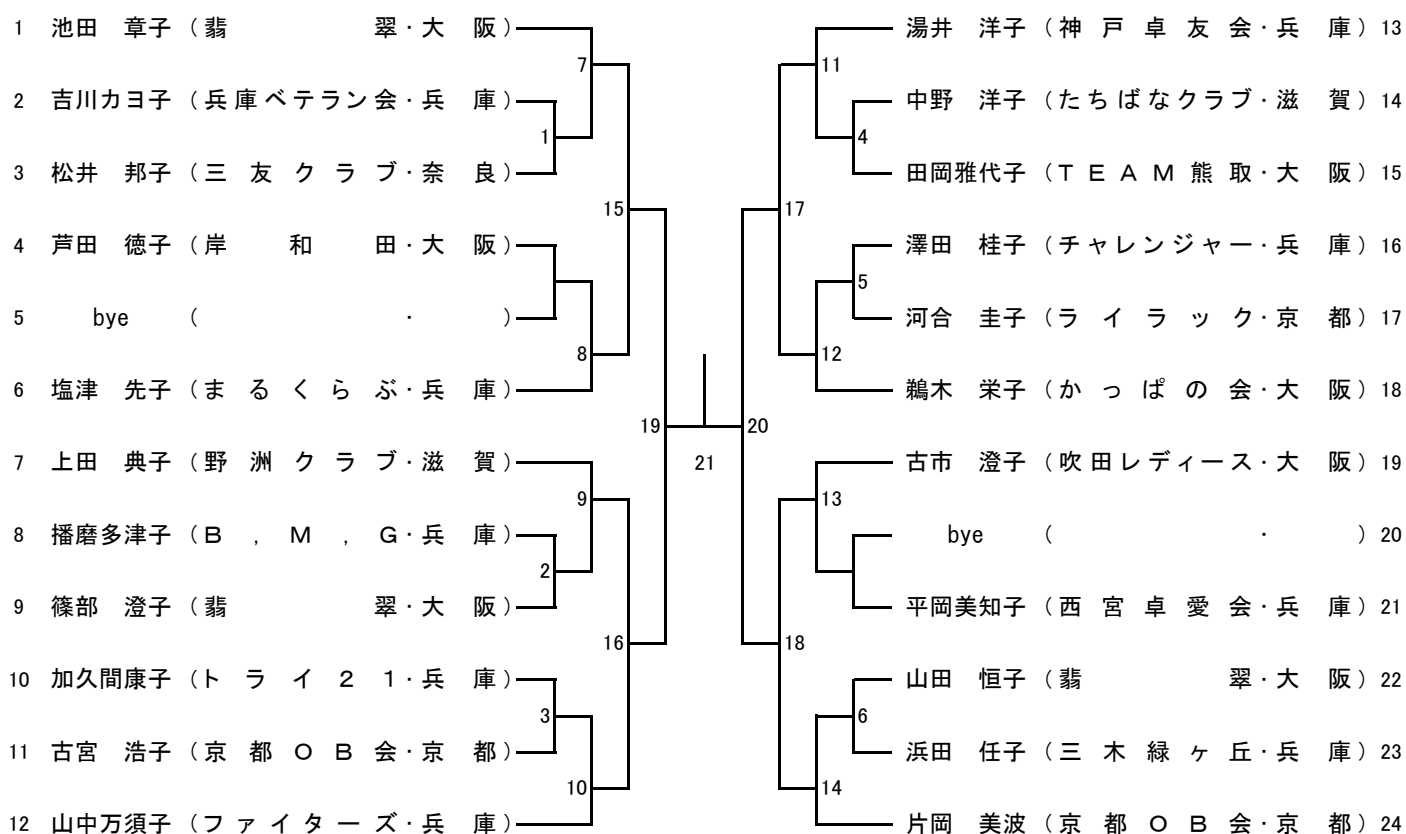

一般男子(その1) (MS)

一般男子(その2) (MS)

一般女子(その1)(WS)

決勝
95

(.)

(.)

一般女子(その2) (WS)

男子サーティ (30M)

女子サーティ (30W)

男子フォーティ（40M）

女子フォーティ (40W)

男子フィフティ (50M)

女子フィフティ (50W)

男子ローシックスティ (60M)

女子ローシックスティ (60W)

男子ハイシックスティ (65M)

女子ハイシックスティ (65W)

男子ローゼブンティ (70M)

女子ローゼンティ (70W)

男子ハイセブンティ (75M)

女子ハイセブンティ（75W）

ジュニア男子 (JM)

ジュニア女子 (JW)

カデット男子 (KM)