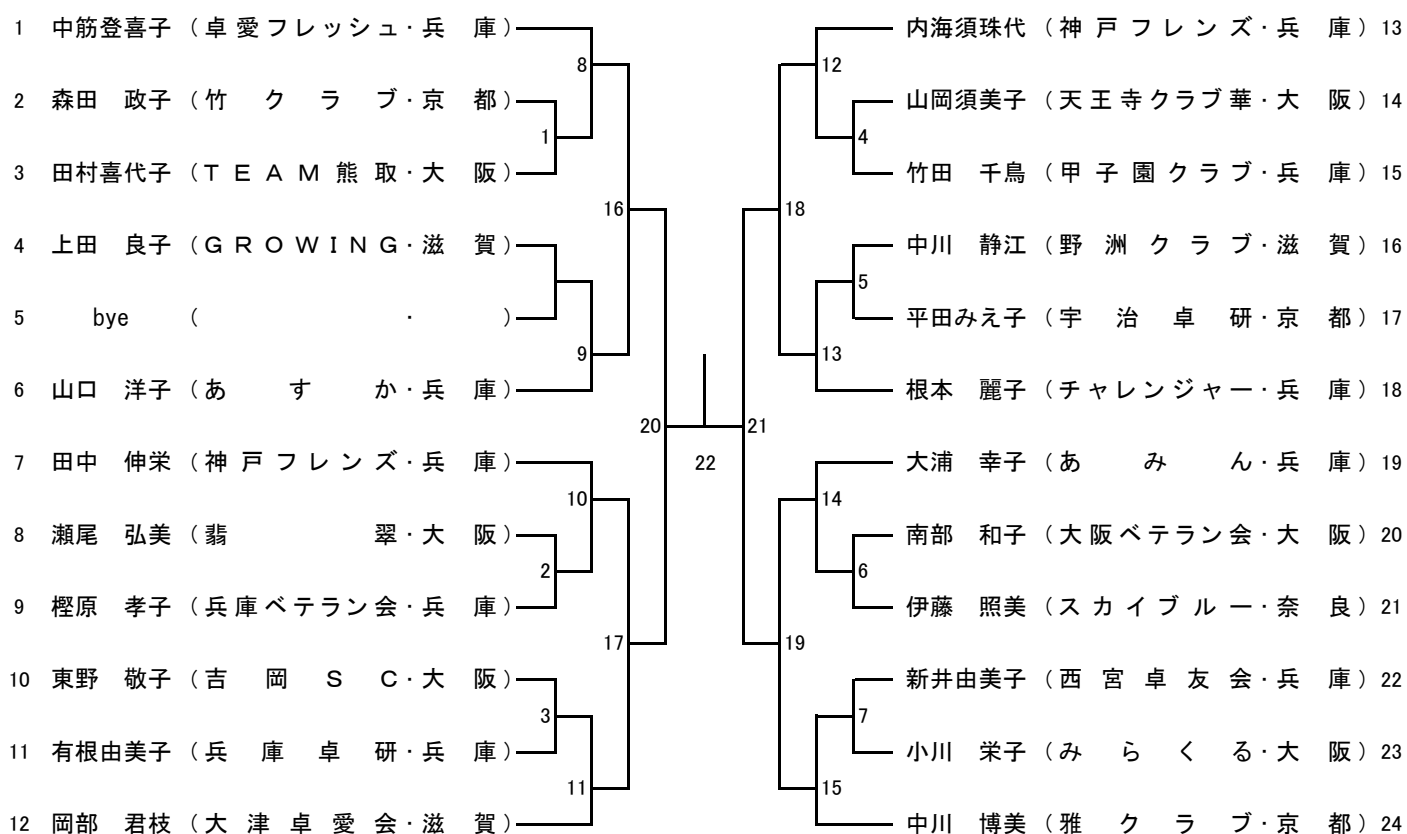

一般男子(その1) (MS)

一般男子(その2) (MS)

一般女子(その1)(WS)

決勝
95

(.)

(.)

一般女子(その2) (WS)

男子サーティ (30M)

女子サーティ (30W)

男子フォーティ（40M）

女子フォーティ (40W)

男子フィフティ (50M)

女子フィフティ (50W)

男子ローシックスティ (60M)

女子ローシックスティ (60W)

男子ハイシックスティ (65M)

女子ハイシックスティ (65W)

男子ローゼブンティ (70M)

女子ローゼンティ (70W)

男子ハイセブンティ (75M)

女子ハイセブンティ（75W）

ジュニア男子 (JM)

ジュニア女子 (JW)

カデット男子 (KM)