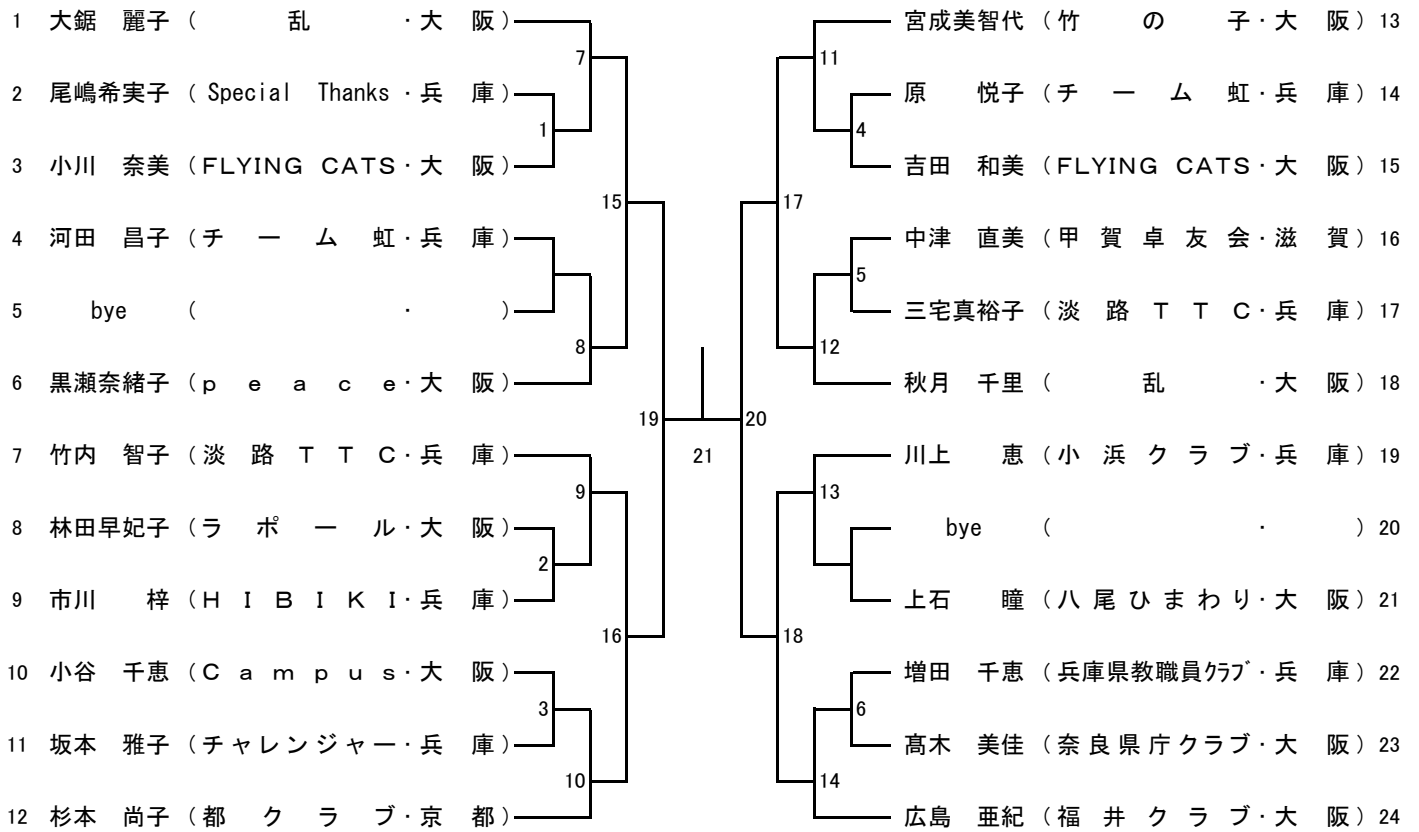

一般男子(その1) (MS)

一般男子(その2) (MS)

一般女子(その1)(WS)

決勝
95

(.)

(.)

一般女子(その2) (WS)

男子サーティ (30M)

女子サーティ (30W)

男子フォーティ（40M）

女子フォーティ (40W)

男子フィフティ (50M)

女子フィフティ (50W)

男子ローシックスティ (60M)

女子ローシックスティ (60W)

男子ハイシックスティ (65M)

女子ハイシックスティ (65W)

男子ローゼブンティ (70M)

女子ローゼンティ (70W)

男子ハイセブンティ (75M)

女子ハイセブンティ（75W）

ジュニア男子 (JM)

ジュニア女子 (JW)

カデット男子 (KM)