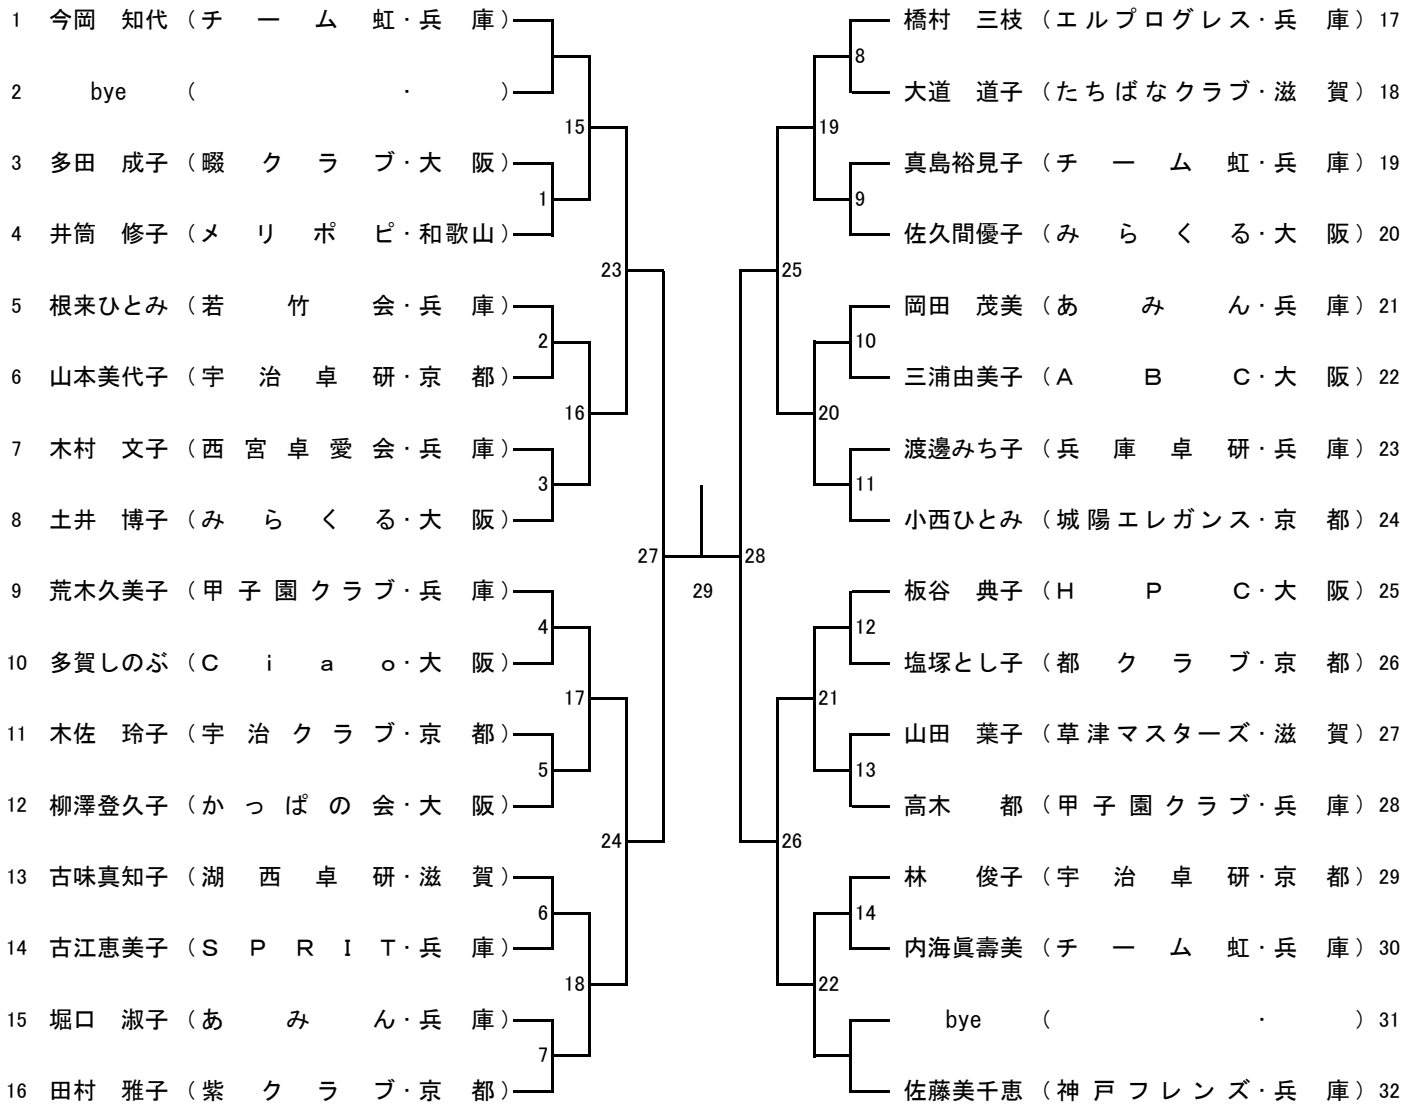

一般男子(その1) (MS)

一般男子(その2) (MS)

一般女子(その1)(WS)

決勝
95

(.)

(.)

一般女子(その2) (WS)

男子サーティ (30M)

女子サーティ (30W)

男子フォーティ（40M）

女子フォーティ (40W)

男子フィフティ (50M)

女子フィフティ (50W)

男子ローシックスティ (60M)

女子ローシックスティ (60W)

男子ハイシックスティ (65M)

女子ハイシックスティ (65W)

男子ローゼブンティ (70M)

女子ローゼンティ (70W)

男子ハイセブンティ (75M)

女子ハイセブンティ（75W）

ジュニア男子 (JM)

ジュニア女子 (JW)

カデット男子 (KM)