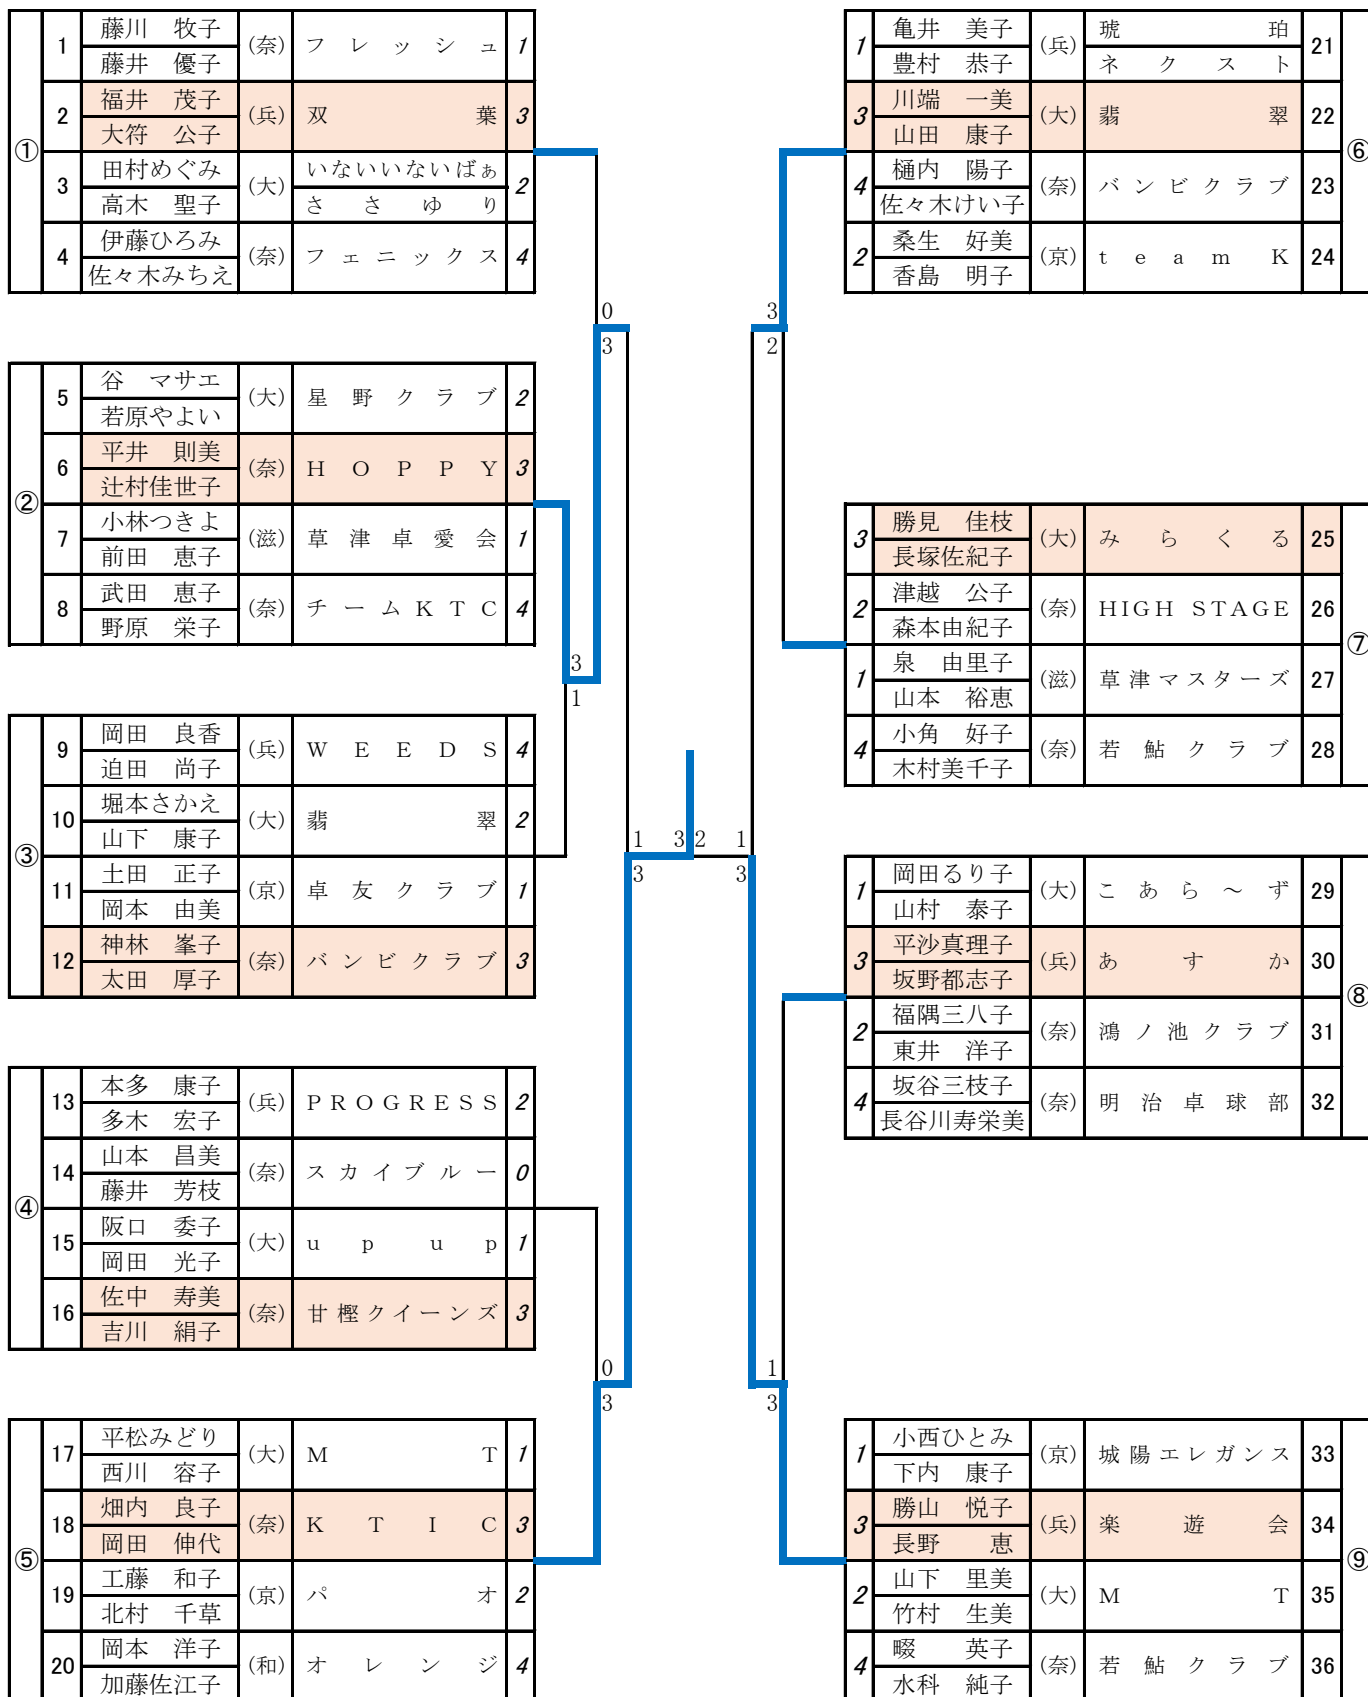

ダブルスの部 (花) No.1

ダブルスの部 (花) No.2

⑩	37	藤原 伸子	(大)	P R A Y S	1	3
		加藤志保美				
	38	稲荷久美子	(奈)	スカイブルー	3	
		佃 則子				
	39	池辺 紀子	(兵)	神戸フレンズ	2	
		内田真名美				
40	山根 順子	(奈)	レディース・さんごう	4		
	谷内紀代美					
⑪	41	佐川 清美	(大)	翡翠	1	3
		奥崎 裕美				
	42	中尾 和子	(奈)	若 鮎 クラブ	3	
		村上 優子				
	43	下田かよ子	(和)	オレンジ	2	
		濱路公美子				
44	下垣 元子	(奈)	K T I C	4		
	神山スエノ		チームKTC			
⑫	45	北村 仁美	(京)	t e a m K	3	3
		鍛冶野展子				
	46	寺迫 育代	(大)	やんちゃ姫	2	
		井関 悦子		チームアフェクト		
	47	宮里 咲子	(兵)	PROGRESS	1	
		亀山 滋子				
48	福井 伴子	(奈)	甘樫クイーンズ	4		
	久保まさみ					
⑬	49	中川 和子	(兵)	双 葉	1	3
		滝内 京子				
	50	長浜 孝子	(奈)	K T I C	2	
		中村 直子				
	51	辻 美代子	(大)	u p u p	3	
		上仲 杏子				
52	岡本 泰子	(奈)	大安寺クラブ	4		
	山口 正代					
⑭	53	山本 佳子	(滋)	U L T R A - 7	1	3
		飴山美由紀				
	54	吉田 弘美	(大)	M T	3	
		森谷佐知子				
	55	向井あとし	(京)	ピンフレンズ	2	
		小林 廉子				
56	山本 純世	(奈)	フェニックス	4		
	大栗 淳子					
⑮	2	川原 孝子	(兵)	あ み ん	57	3
		岩本めぐみ				
	3	中川 春美	(大)	南 港 クラブ	58	
		佐藤 直美		個 人		
	1	向井 慶子	(奈)	フェニックス	59	
		藤並 活江		H O P P Y		
4	田村 皓子	(奈)	チ ー ム K T C	60		
	森元三千代		明 治 卓 球 部			
⑯	2	峰松 由利	(大)	桃 源	61	3
		濱崎千砂子				
	1	江川 章代	(京)	ニ ッ ケ	62	
		田中 明子				
	3	谷口真由美	(兵)	あ す か	63	
		山田 晴恵				
4	高良みすず	(奈)	鴻ノ池クラブ	64		
	池上百合代					
⑰	1	北口 育代	(大)	Hommachi Rose	65	3
		板野 宮子				
	2	塩田 靖子	(兵)	神 戸 ク ラ ブ	66	
		柳川 美延				
	4	井上知可子	(滋)	平 ク ラ ブ	67	
		浅井 桂子				
3	影山 智美	(奈)	H O P P Y	68		
	本間 敦子					
⑱	2	平川 良江	(大)	み ら く る	69	3
		村田 淑子				
	3	平瀬 清美	(奈)	鴻ノ池クラブ	70	
		岡本真奈美				
	1	保田 泰代	(京)	グッドラック	71	
		橋内 昌子				
4	鈴木 操	(奈)	レディース・さんごう	72		
	藤野 弘美					
⑲	1	東 弥恵子	(兵)	PROGRESS	73	3
		西山 郁				
	2	小嶋 好子	(大)	M T	74	
		朝倉 恵子				
	3	三浦美佐子	(奈)	明 治 卓 球 部	75	
		山口吐史子				
4	中川 順子	(奈)	スカイブルー	76		
	出口 清美