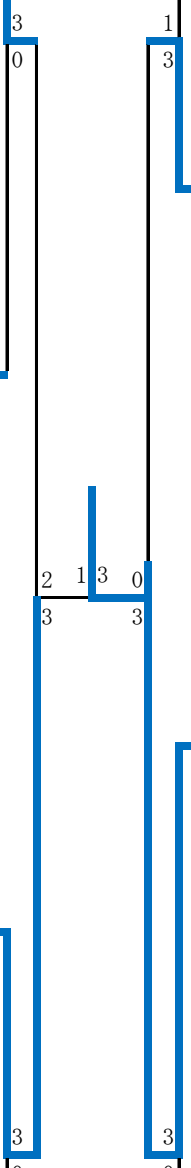

ダブルスの部(宙) No.2

⑩	38	森谷佐知子 吉田 弘美	(大)	M	T	2				
	39	田中 郁美 橋本美智子	(兵)	あ	す	か	3			
		40	阪口 委子 岡田 光子	(大)	u	p	u	p	4	
	41	小西 薫 柳 真澄	(大)	枚	方	フ	レ	ン	ズ	1

⑮	1	米田美紀子 林 恵子	(大)	高	槻	ク	ラ	ブ	58					
	2	中川 春美 佐藤 直美	(大)	南	港	ク	ラ	ブ	59					
		ダン	デ	ィ	ー									
	3	宮里 咲子 亀山 滋子	(兵)	P	R	O	G	R	E	S	60			
4		永井 綾乃 北井今日子	(大)	M	A	R	B	L	E	C	L	U	B	61

⑪	42	池田 章子 藁田 昭代	(大)	翡	翠	1				
	43	土田 正子 岡本 由美	(京)	卓	友	ク	ラ	ブ	3	
		44	飯嶋 京子 米山 良枝	(兵)	ラ	イ	ナ	ス	2	
	45		岩井 明子 笠作 千景	(大)	マ	マ	レ	ー	ド	4

⑯	3	橋本 由季 清水 邦子	(京)	ウ	ィ	ン	グ	ス	62	
	1	石川外茂美 渡邊 亜喜	(大)	み	ら	く	る	63		
		2	咲花賀代子 西山 文子	(大)	桃	源	64			
	4		諏訪美千穂 朝田 典子	(大)	大	阪	卓	球	会	65

⑫	46	多木 宏子 榮木 茂美	(兵)	P	R	O	G	R	E	S	2
	47	岡 悦子 石田 玲子	(大)	ひ	よ	こ	っ	こ	1		
		48	辰巳 春美 佐々木由枝	(大)	P	e	a	c	e	4	
	49		齋藤 澄子 笠井 智子	(大)	シ	ャ	ィ	ン	☆	3	

⑰	1	中村加津代 岡田美知子	(大)	S	h	a	k	a	T	a	k	u	66
	2	内海須珠代 荒木 孝子	(兵)	神	戸	フ	レ	ン	ズ	67			
		4	十九川朱実 岡村 文子	(大)	必	笑	ク	ラ	ブ	68			
	3		山田 康子 川端 一美	(大)	翡	翠	69						

⑬	50	片岡 年子 佐久間優子	(大)	み	ら	く	る	1									
	51	百村 京子 岡本多真枝	(大)	王	子	ク	ラ	ブ	3								
		52	今岡 知代 松本 佳子	(兵)	チ	ー	ム	虹	ク	ラ	ブ	四	季	4			
	53		北口 育代 板野 宮子	(大)	H	o	m	m	a	c	h	i	R	o	s	e	2

⑱	1	田中由香里 福田 洋子	(大)	F	L	Y	I	N	G	C	A	T	S	70
	3	笠松 泰江 中野 慧子	(大)	大	阪	卓	球	会	71					
		2	山田 晴恵 淵野裕美子	(兵)	あ	す	か	72						
	4		谷 麻理香 森 真佐子	(大)	E	ー	S	卓	球	73				

⑭	54	小西ひとみ 下内 康子	(京)	城	陽	エ	レ	ガ	ン	ス	1
	55	勝山 悦子 長野 恵	(兵)	楽	遊	会	2				
		56	清水 眞理 森実 律子	(大)	ポ	パ	ィ	3			
	57		栗山 明子 高木 幹子	(大)	大	阪	卓	球	会	4	

⑲	1	糺川恵以子 大枝 則子	(兵)	シ	ェ	ン	リ	ー	ク	ラ	ブ	74				
	5	橋爪 正子 高野 和美	(滋)	Y	A	S	U	S	u	n	d	a	y	75		
		2	吉村かほり 下田美代子	(大)	P	e	a	c	e	76						
	3		楠 夕子 上野 彰子	(大)	チ	ー	ム	ア	フ	ェ	ク	ト	77			
4		分部 光子 竹本 佳子	(大)	H	o	m	m	a	c	h	i	R	o	s	e	78