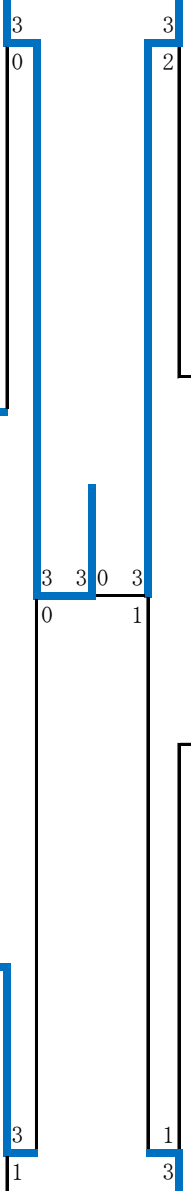

ダブルスの部(雪) No.1

①	1	藤川 牧子 藤井 優子	(奈)	フ レ ッ シ ュ 小 瀬 ク ラ ブ	1
	2	木村 正子 伊丹千都子	(大)	桃 源	2
	3	寺迫 育代 舛井ゆり子	(大)	や ん ち ゃ 姫 個 人	3
	4	他谷 和美 鈴木 芳美	(兵)	P R O G R E S S	5
	5	寺田 由紀 松本 一恵	(大)	Hommachi Rose	4

⑥	2	岡田るり子 山村 泰子	(大)	こ あ ら ～ ず	22
	1	船引 純子 木村 久子	(兵)	S P A R K シ ェ ン リ ー ク ラ ブ	23
	4	中谷 好美 山中八重子	(大)	マ マ レ ー ド	24
	3	若原やよい 谷 マサエ	(大)	星 野 ク ラ ブ	25

②	6	三浦由起子 長谷田みゆき	(大)	み ら く る	1
	7	青木 幸子 中田 早苗	(大)	ア ゼ リ ア	2
	8	山本 邦子 中澤 和江	(大)	大 阪 卓 球 ベ テ ラ ン 会	3
	9	浜田由美子 開原 優子	(京)	パ ッ シ ョ ン	4

⑦	2	田中 伸栄 大西 貞子	(兵)	神 戸 フ レ ン ズ	26
	3	先山 幸子 上地香代子	(大)	高 槻 ク ラ ブ ジ ャ ン グ	27
	1	松井ゆみ子 神崎あつ子	(大)	瑞 光 ク ラ ブ	28
	4	津田 正幸 廣田 輝美	(大)	シ ャ イ ン ☆	29

③	10	谷口真由美 平沙真理子	(兵)	あ す か	4
	11	山本 泉 中岡 和恵	(大)	淀 川 ネ キ ス ト	1
	12	一坪 純子 小西サヨ子	(大)	浜 寺 ク ラ ブ	3
	13	堀本さかえ 山下 康子	(大)	翡 翠	2

⑧	2	東 佳代子 中本由佳子	(和)	オ レ ン ジ	30
	1	村田 淑子 平川 良江	(大)	み ら く る	31
	3	阪野都志子 焦 陽	(兵)	あ す か	32
	4	金谷 久子 三村 益枝	(大)	南 港 ク ラ ブ	33

④	14	高美 真理 甲斐ゆう子	(大)	吹 田 レ デ ィ ー ス	1
	15	西村多寿子 小野恵美子	(大)	P e a c e	2
	16	花房 順子 永井みゆき	(兵)	ラ イ ナ ス ア イ リ ス	3
	17	井上 結加 管田 由佳	(大)	MARBLE CLUB	4

⑨	2	濱崎千砂子 峰松 由利	(大)	桃 源	34
	1	東 弥恵子 西山 郁	(兵)	P R O G R E S S	35
	3	佐伯やちよ 中谷 朋子	(京)	A S O ク ラ ブ	36
	4	山田 芳子 四田 福美	(大)	大 阪 卓 球 ベ テ ラ ン 会	37

⑤	18	赤木 規子 松井 幸子	(京)	S W I T O P I A	2
	19	平松みどり 西川 容子	(大)	M T	1
	20	加太 厚子 阿曾 容子	(兵)	P R O G R E S S	3
	21	新開 郁子 鈴木美枝子	(大)	大 阪 卓 球 ベ テ ラ ン 会	4