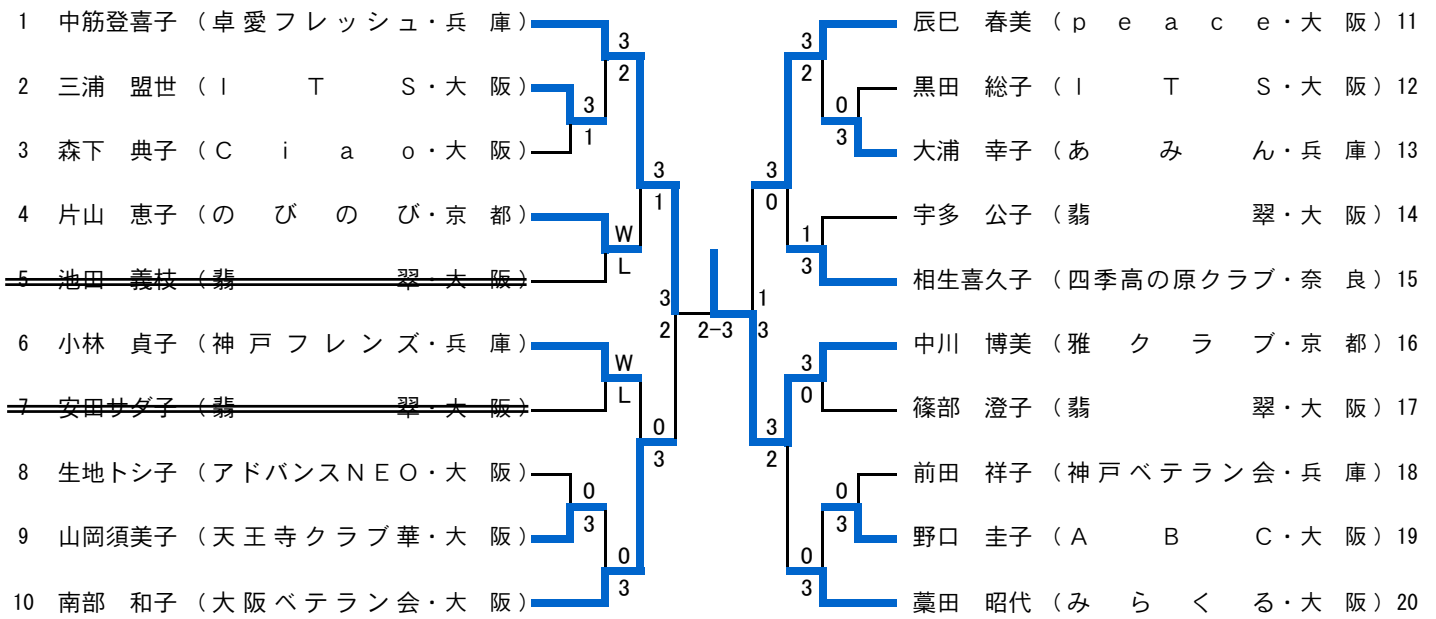

女子ローセブンティ (70W)