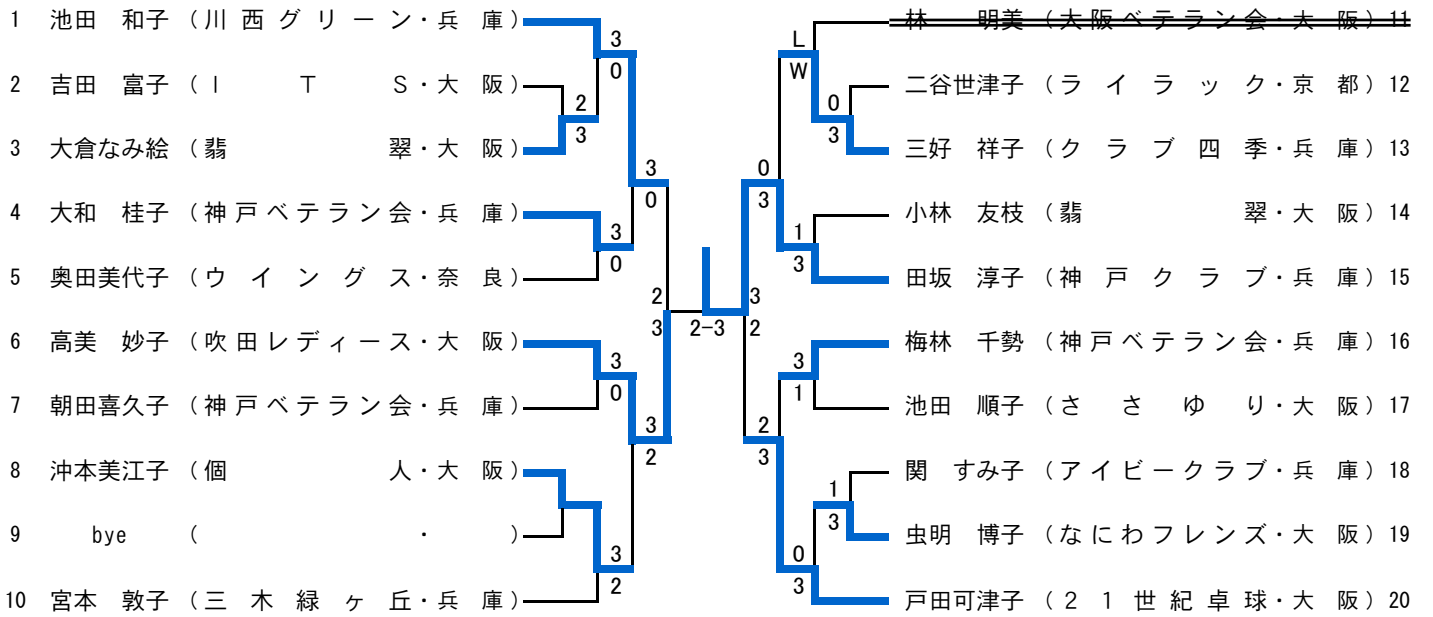

女子エイティ (80W)