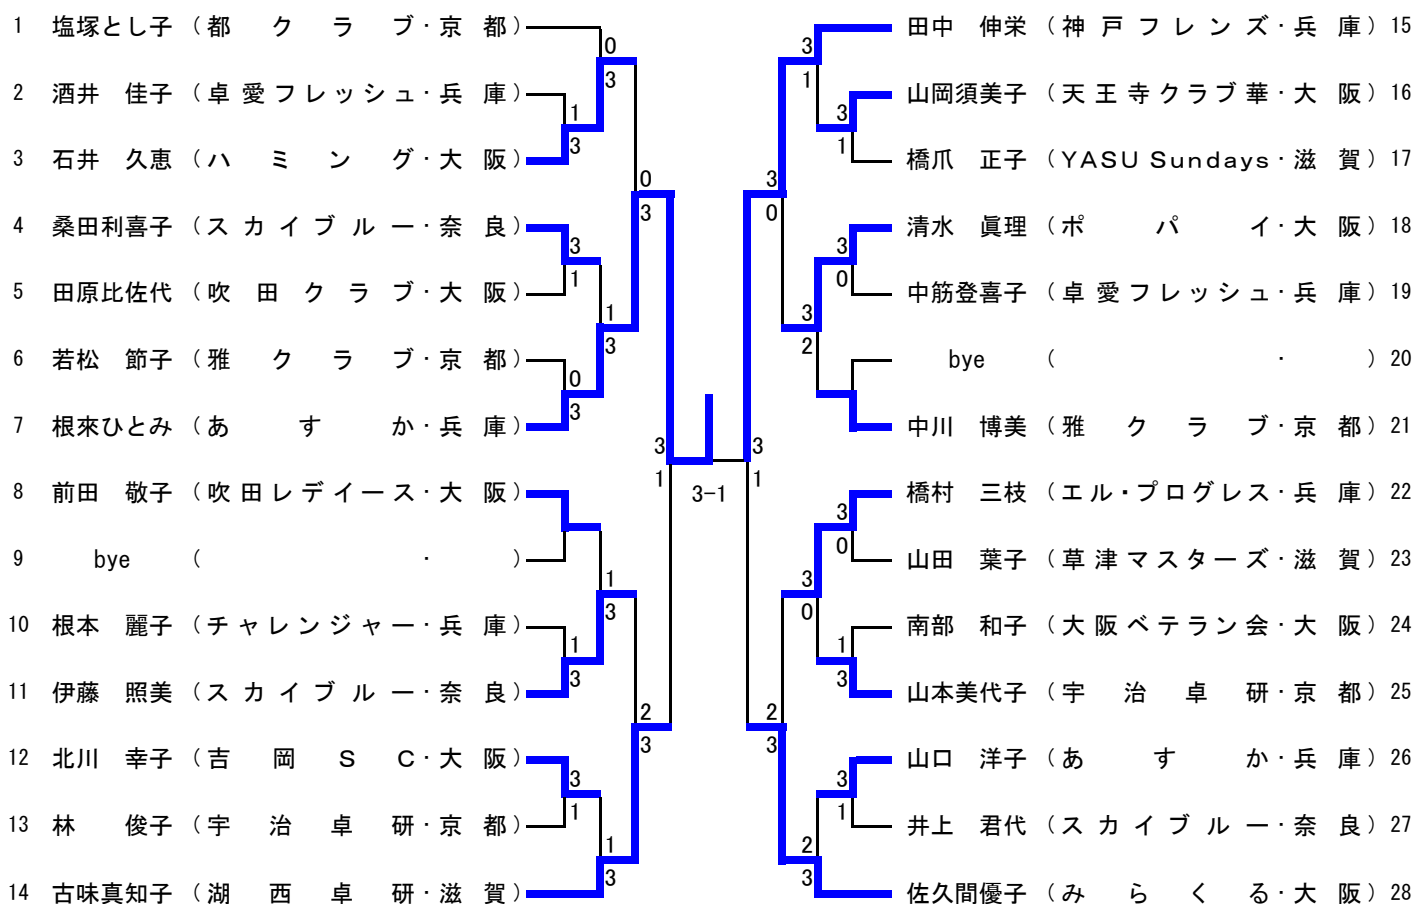

女子サーティ (30W)

女子フォーティ (40W)

女子フィフティ (50W)

女子ローシックスティ (60W)

女子ハイシックスティ (65W)

女子ローセブンティ (70W)

女子ハイセブンティ (75W)

<p>1 林 明美 (大阪ベテラン会・大阪) 3</p> <p>2 松永 順子 (アイビークラブ・兵庫) 3</p> <p>3 西尾 幸子 (ITS・大阪) 0</p> <p>4 松井 邦子 (三友クラブ・奈良) W</p> <p>5 内田 鈴代 (三木緑ヶ丘・兵庫) L</p> <p>6 山根美奈子 (個人・大阪) L</p> <p>7 山根いづ美 (京都OB会・京都) W</p> <p>8 隅田 丈子 (生きがい・兵庫) 3</p> <p>9 bye () 3</p> <p>10 松田アサ子 (ITS・大阪) 0</p> <p>11 岡原 興子 (三木緑ヶ丘・兵庫) 3</p> <p>12 田中 和子 (金岡クラブ・大阪) 3</p> <p>13 丸山 洋子 (まるくらぶ・兵庫) 2</p> <p>14 戸田可津子 (21世紀卓球・大阪) 1</p>	<p>3</p> <p>1</p> <p>3</p> <p>W</p> <p>L</p> <p>0</p> <p>3</p> <p>W</p> <p>3</p> <p>0-3</p> <p>3</p> <p>0</p> <p>3</p> <p>3</p> <p>0</p> <p>3</p> <p>1</p> <p>3</p> <p>0</p> <p>3</p>	<p>3</p> <p>2</p> <p>L</p> <p>W</p> <p>0</p> <p>3</p> <p>1</p> <p>3</p> <p>1</p> <p>L</p> <p>W</p> <p>3</p> <p>0</p> <p>3</p> <p>3</p> <p>0</p> <p>3</p> <p>1</p> <p>3</p> <p>0</p> <p>3</p> <p>W</p> <p>L</p> <p>0</p> <p>3</p>	<p>古市 澄子 (吹田レディース・大阪) 15</p> <p>弘申シズ子 (三木緑ヶ丘・兵庫) 16</p> <p>片岡 美波 (京都OB会・京都) 17</p> <p>藪中 素子 (YOOO・大阪) 18</p> <p>角田 憲子 (ニ葉・兵庫) 19</p> <p>寺田 富枝 (ITS・大阪) 20</p> <p>谷口 亮子 (大津卓愛会・滋賀) 21</p> <p>高美 妙子 (吹田レディース・大阪) 22</p> <p>田中 由美 (まるくらぶ・兵庫) 23</p> <p>柴切里益子 (兵庫ベテラン会・兵庫) 24</p> <p>吉田 富子 (ITS・大阪) 25</p> <p>三好 祥子 (チャレンジャー・兵庫) 26</p> <p>若林 美鈴 (京都OB会・京都) 27</p> <p>池田 章子 (翡翠・大阪) 28</p>
---	---	--	---