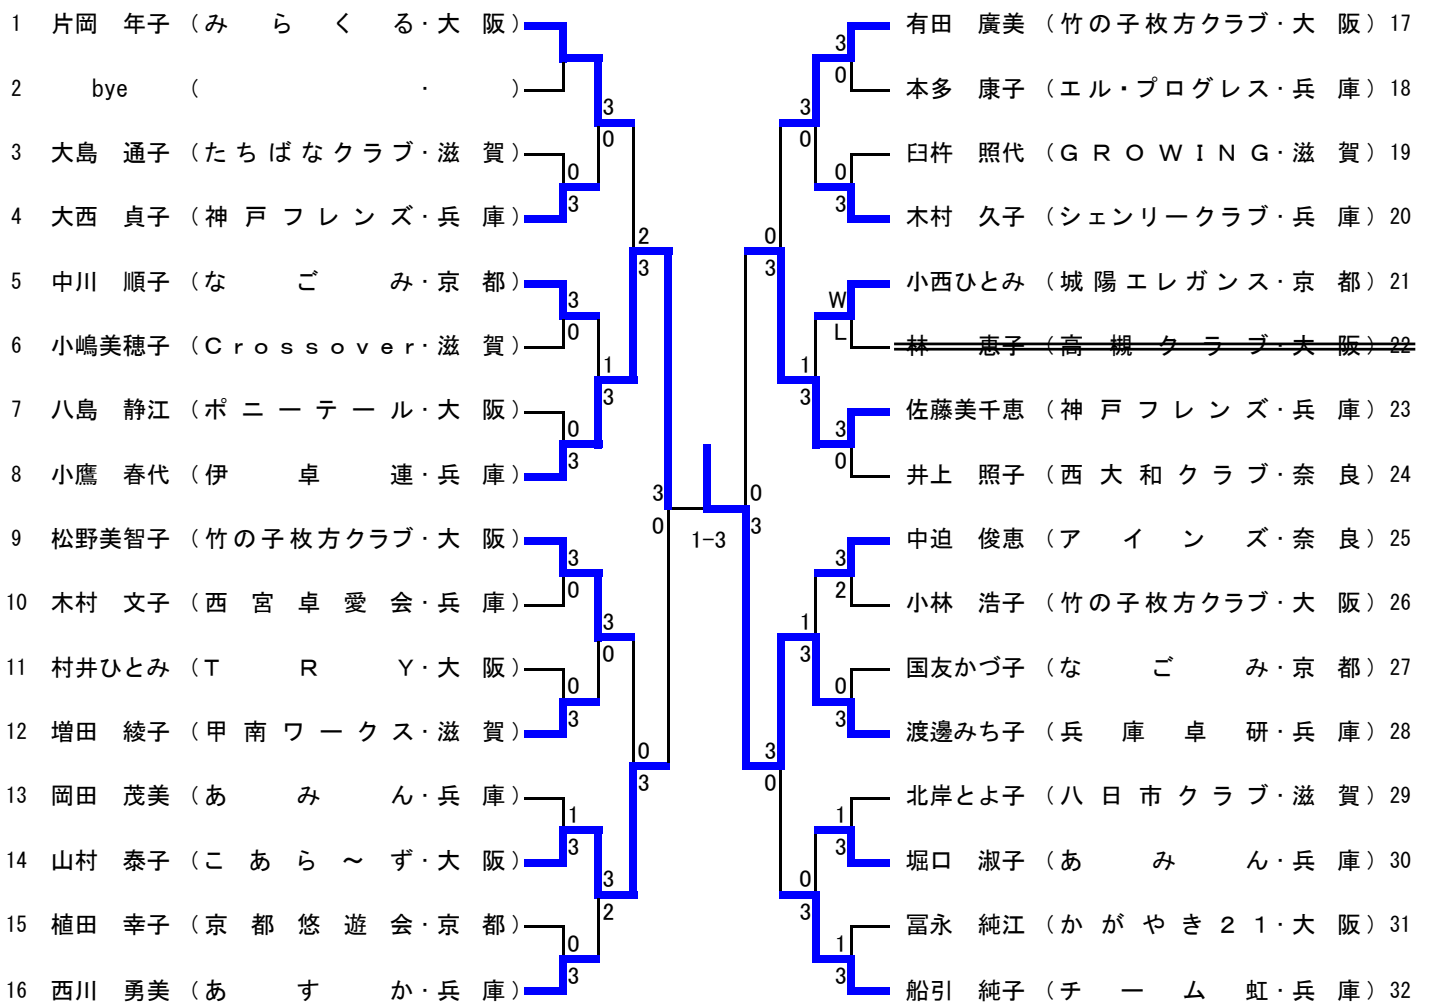

女子サーティ (30W)

女子フォーティ (40W)

女子フィフティ (50W)

女子ローシックスティ (60W)

女子ハイシックスティ (65W)

女子ローセブンティ (70W)

女子ハイセブンティ (75W)

<p>1 林 明美 (大阪ベテラン会・大阪) 3</p> <p>2 松永 順子 (アイビークラブ・兵庫) 3</p> <p>3 西尾 幸子 (ITS・大阪) 0</p> <p>4 松井 邦子 (三友クラブ・奈良) W</p> <p>5 内田 鈴代 (三木緑ヶ丘・兵庫) L</p> <p>6 山根美奈子 (個人・大阪) L</p> <p>7 山根いづ美 (京都OB会・京都) W</p> <p>8 隅田 丈子 (生きがい・兵庫) 3</p> <p>9 bye () 3</p> <p>10 松田アサ子 (ITS・大阪) 0</p> <p>11 岡原 興子 (三木緑ヶ丘・兵庫) 3</p> <p>12 田中 和子 (金岡クラブ・大阪) 3</p> <p>13 丸山 洋子 (まるくらぶ・兵庫) 2</p> <p>14 戸田可津子 (21世紀卓球・大阪) 1</p>	<p>3</p> <p>1</p> <p>3</p> <p>W</p> <p>L</p> <p>0</p> <p>3</p> <p>W</p> <p>3</p> <p>0-3</p> <p>3</p> <p>0</p> <p>3</p> <p>3</p> <p>0</p> <p>3</p> <p>1</p> <p>3</p> <p>0</p> <p>3</p>	<p>3</p> <p>2</p> <p>L</p> <p>W</p> <p>0</p> <p>3</p> <p>1</p> <p>3</p> <p>1</p> <p>L</p> <p>W</p> <p>3</p> <p>0</p> <p>3</p> <p>3</p> <p>0</p> <p>3</p> <p>1</p> <p>3</p> <p>0</p> <p>3</p> <p>W</p> <p>L</p> <p>0</p> <p>3</p>	<p>古市 澄子 (吹田レディース・大阪) 15</p> <p>弘申シズ子 (三木緑ヶ丘・兵庫) 16</p> <p>片岡 美波 (京都OB会・京都) 17</p> <p>藪中 素子 (YOOO・大阪) 18</p> <p>角田 憲子 (ニ葉・兵庫) 19</p> <p>寺田 富枝 (ITS・大阪) 20</p> <p>谷口 亮子 (大津卓愛会・滋賀) 21</p> <p>高美 妙子 (吹田レディース・大阪) 22</p> <p>田中 由美 (まるくらぶ・兵庫) 23</p> <p>柴切里益子 (兵庫ベテラン会・兵庫) 24</p> <p>吉田 富子 (ITS・大阪) 25</p> <p>三好 祥子 (チャレンジャー・兵庫) 26</p> <p>若林 美鈴 (京都OB会・京都) 27</p> <p>池田 章子 (翡翠・大阪) 28</p>
---	---	--	---