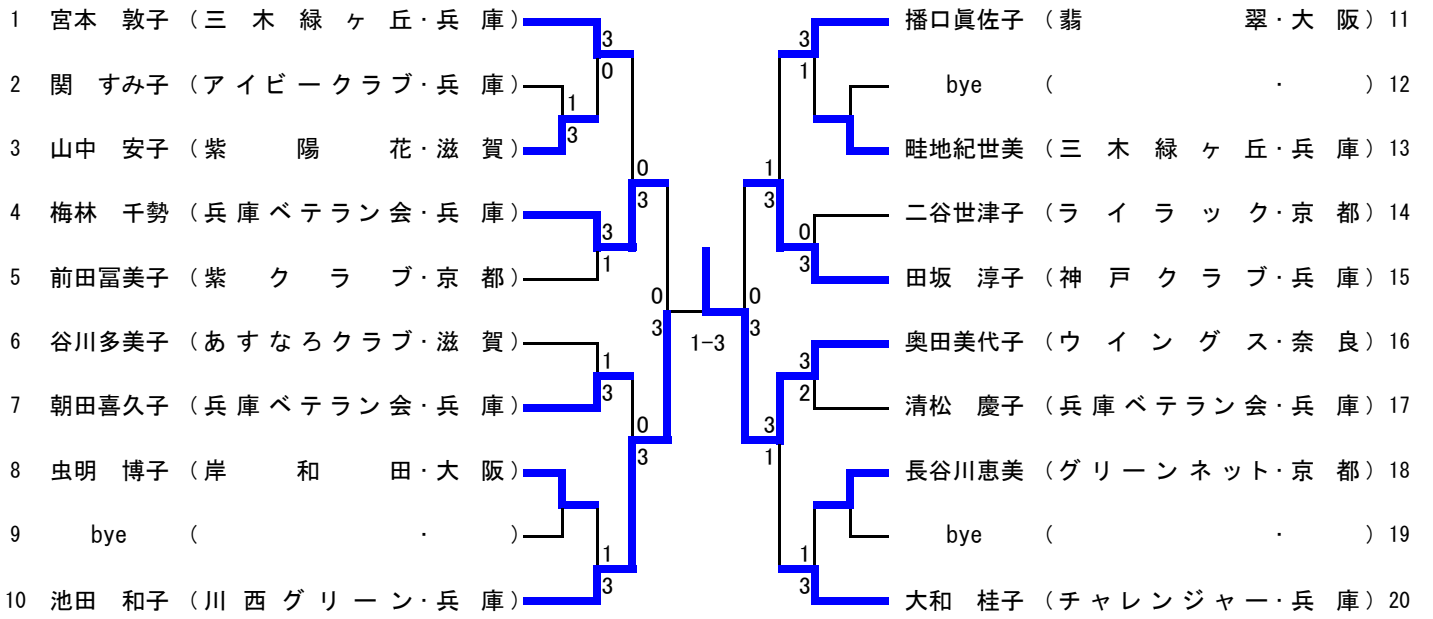

女子エイティ (80W)

カデット女子 (KW)

1 出雲 美空 (ミキハウスJSC・大阪)	33	出澤 杏佳 (ミキハウスJSC・大阪)	33
2 bye ( )		bye ( )	34
~~3 郡 彩七 (岩出S.P.C.和歌山)~~		34 城田 涼花 (自由が丘中・兵庫)	35
4 塩屋 杏美 (ふじもりTTC・兵庫)	3	35 西村 凧紗 (岩出S.P.C.和歌山)	36
5 采野真菜美 (湖西暁ジュニア・滋賀)	1	36 寺西 凜華 (都南中・奈良)	37
6 森河 美紅 (ぴんぽん団岸和田・大阪)	3	37 原田 夏鈴 (黄檗中・京都)	38
7 原 明日香 (春日中・奈良)	0	38 寺村 琴音 (彦根JOY・滋賀)	39
8 津田 菜穂 (YHGアスリートクラブ・京都)	3	39 田村 美佳 (コンパスクラブ神戸・兵庫)	40
9 後藤 亜弥 (わかやまTC・和歌山)	3	40 松本 恵奈 (小瀬クラブ・奈良)	41
10 堀江 和奏 (灘中・兵庫)	0	41 西山 茉那 (東中・和歌山)	42
11 前側 詩織 (真美ヶ丘中・奈良)	0	42 与野 陽花 (羽衣卓球スタジオ・大阪)	43
12 和泉 葵 (田阪卓研・京都)	3	43 山本 愛織 (平ジュニア・滋賀)	44
13 中本 まり (カミクラブ・大阪)	3	44 山本 千歳 (山陽中・兵庫)	45
~~14 名田 結花 (鷹匠中・兵庫)~~		45 大川 真実 (ミキハウスJSC・大阪)	46
15 佐藤 愛華 (湖西暁ジュニア・滋賀)	0	46 bye ( )	47
16 福岡 乃愛 (三田学園中・兵庫)	3	47 本井 明梨 (YHGアスリートクラブ・京都)	48
17 津隈 愛佳 (ALLSTAR・兵庫)	3	48 栗本 結有 (ALLSTAR・兵庫)	49
18 bye ( )		49 奥田 美里 (上桂卓球場・京都)	50
19 玉置 由 (河西中・和歌山)	0	50 樋口 佳菜 (真価TTC・大阪)	51
20 大槻 琴音 (綾部紫遊クラブ・京都)	3	51 地福麻由香 (平群中・奈良)	52
21 大本さくら (コンパスクラブ神戸・大阪)	3	52 天野 日楓 (高積中・和歌山)	53
22 山下 祐来 (書写中・兵庫)	0	53 篠原 範香 (ふじもりTTC・兵庫)	54
23 西村 芽生 (聖徳中・滋賀)	0	54 松村 愛和 (大阪さくら卓球クラブ・大阪)	55
24 松本 優佳 (平群中・奈良)	3	55 林中 優依 (甲西中・滋賀)	56
25 清水 美歩 (平ジュニア・滋賀)	0	56 井上 鈴 (岩出S.P.C.和歌山)	57
26 浦部 優和 (小瀬クラブ・大阪)	3	57 廣瀬 まい (グリーンネット・京都)	58
27 松田 莉帆 (一条クラブ・京都)	0	58 榎本 李々 (真美ヶ丘中・奈良)	59
28 松島 由佳 (コンパスクラブ神戸・兵庫)	3	59 田上小也夏 (小浜クラブ Jr・兵庫)	60
29 上野はる菜 (岩出S.P.C.和歌山)	0	60 藤村 爽帆 (一条クラブ・京都)	61
30 田中 優羽 (天理中・奈良)	3	61 沼田 真奈 (湖西暁ジュニア・滋賀)	62
31 bye ( )		62 bye ( )	63
~~32 高橋あかり (ミキハウスJSC・大阪)~~		63 三浦千緋呂 (ミキハウスJSC・大阪)	64