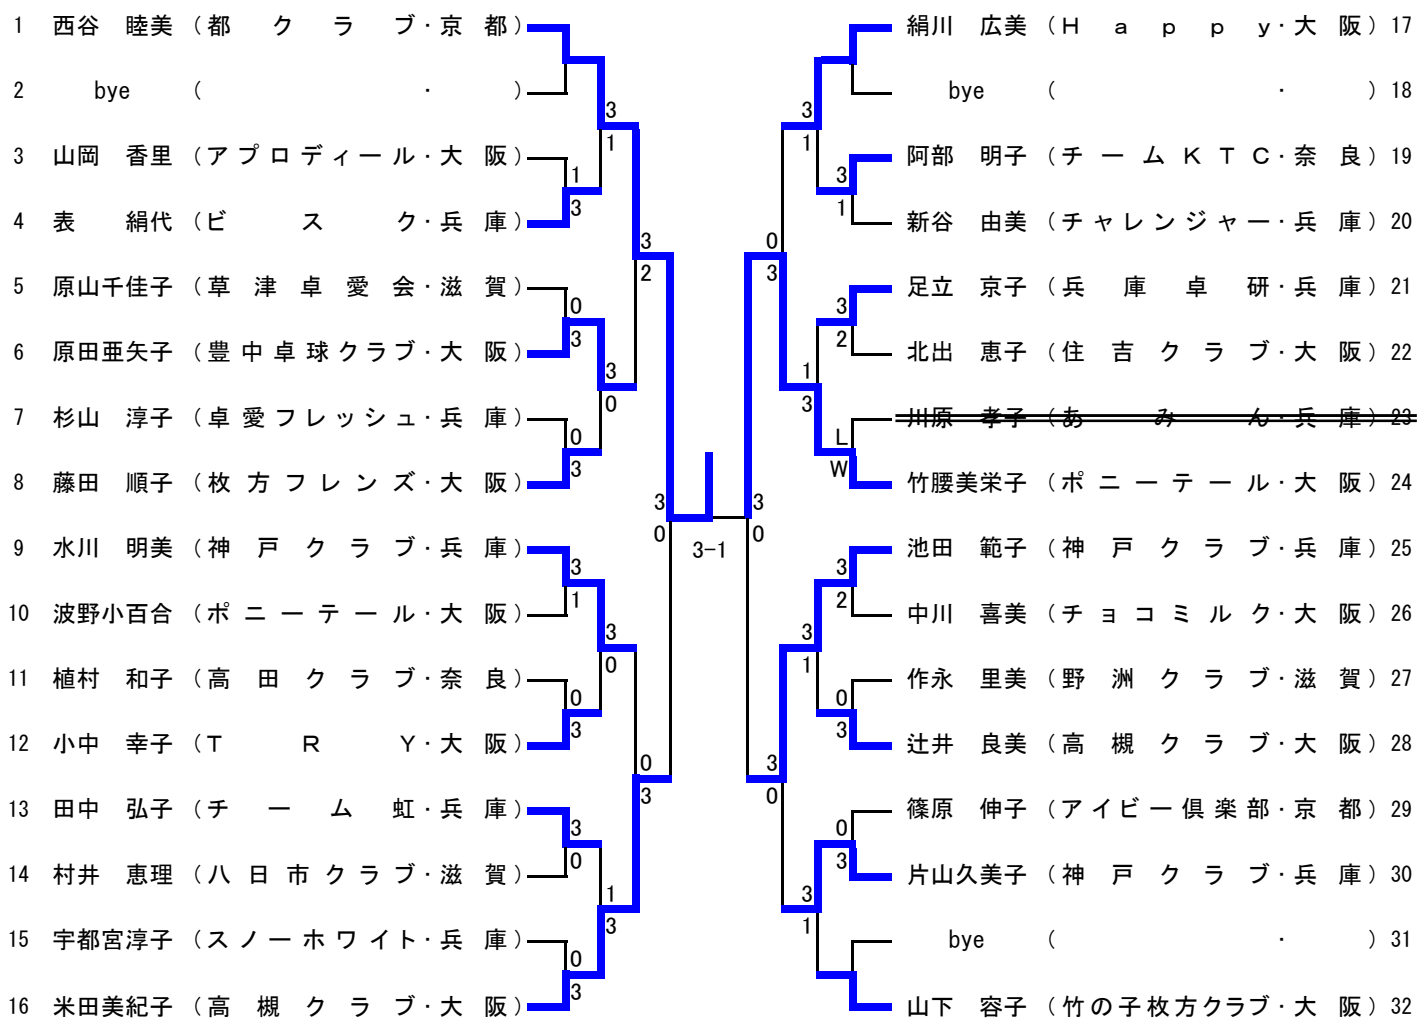

女子サーティ (30W)

女子フォーティ (40W)

女子フィフティ (50W)

女子ローシックスティ (60W)

女子ハイシックスティ (65W)

女子ローセブンティ (70W)

女子ハイセブンティ (75W)

<p>1 林 明美 (大阪ベテラン会・大阪) 3</p> <p>2 松永 順子 (アイビークラブ・兵庫) 3</p> <p>3 西尾 幸子 (ITS・大阪) 0</p> <p>4 松井 邦子 (三友クラブ・奈良) W</p> <p>5 内田 鈴代 (三木緑ヶ丘・兵庫) L</p> <p>6 山根美奈子 (個人・大阪) L</p> <p>7 山根いづ美 (京都OB会・京都) W</p> <p>8 隅田 丈子 (生きがい・兵庫) 3</p> <p>9 bye () 3</p> <p>10 松田アサ子 (ITS・大阪) 0</p> <p>11 岡原 興子 (三木緑ヶ丘・兵庫) 3</p> <p>12 田中 和子 (金岡クラブ・大阪) 3</p> <p>13 丸山 洋子 (まるくらぶ・兵庫) 2</p> <p>14 戸田可津子 (21世紀卓球・大阪) 1</p>	<p>3</p> <p>1</p> <p>3</p> <p>W</p> <p>L</p> <p>0</p> <p>3</p> <p>W</p> <p>3</p> <p>0-3</p> <p>3</p> <p>0</p> <p>3</p> <p>3</p> <p>0</p> <p>3</p> <p>1</p> <p>3</p> <p>0</p> <p>3</p>	<p>3</p> <p>2</p> <p>L</p> <p>W</p> <p>0</p> <p>3</p> <p>1</p> <p>3</p> <p>1</p> <p>L</p> <p>W</p> <p>3</p> <p>0</p> <p>3</p> <p>3</p> <p>0</p> <p>3</p> <p>1</p> <p>3</p> <p>0</p> <p>3</p> <p>W</p> <p>L</p> <p>0</p> <p>3</p>	<p>古市 澄子 (吹田レディース・大阪) 15</p> <p>弘申シズ子 (三木緑ヶ丘・兵庫) 16</p> <p>片岡 美波 (京都OB会・京都) 17</p> <p>藪中 素子 (YOOO・大阪) 18</p> <p>角田 憲子 (ニ葉・兵庫) 19</p> <p>寺田 富枝 (ITS・大阪) 20</p> <p>谷口 亮子 (大津卓愛会・滋賀) 21</p> <p>高美 妙子 (吹田レディース・大阪) 22</p> <p>田中 由美 (まるくらぶ・兵庫) 23</p> <p>柴切里益子 (兵庫ベテラン会・兵庫) 24</p> <p>吉田 富子 (ITS・大阪) 25</p> <p>三好 祥子 (チャレンジャー・兵庫) 26</p> <p>若林 美鈴 (京都OB会・京都) 27</p> <p>池田 章子 (翡翠・大阪) 28</p>
---	---	--	---