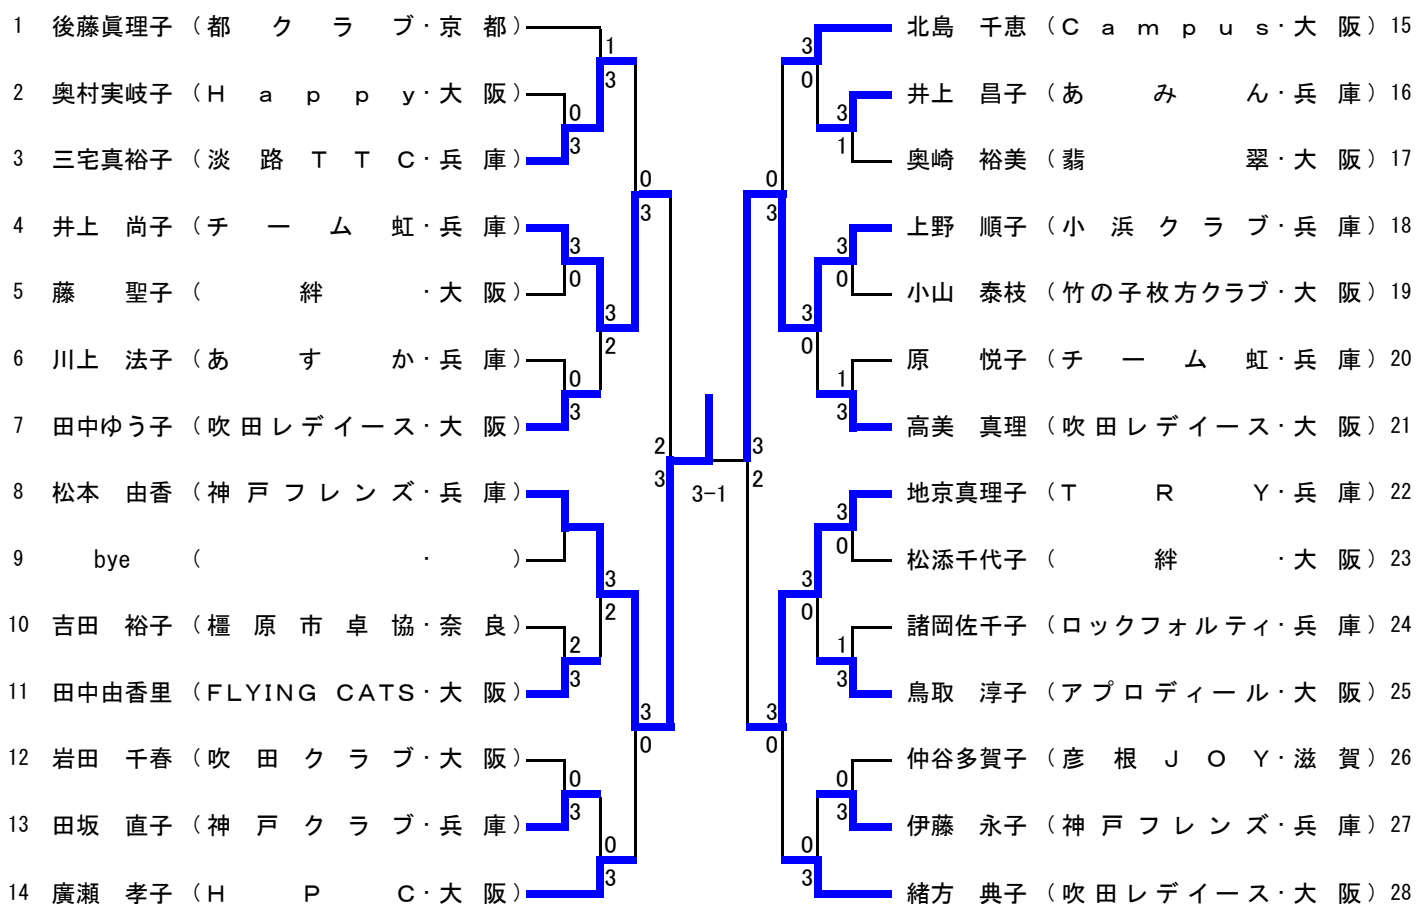

女子フォーティ (40W)