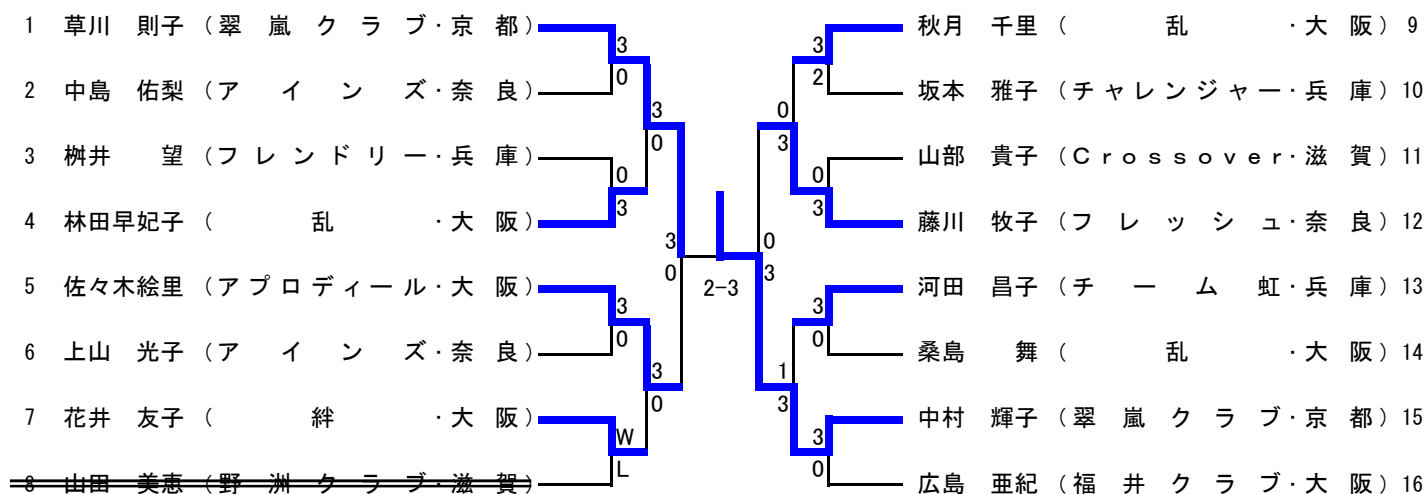

女子サーティ (30W)