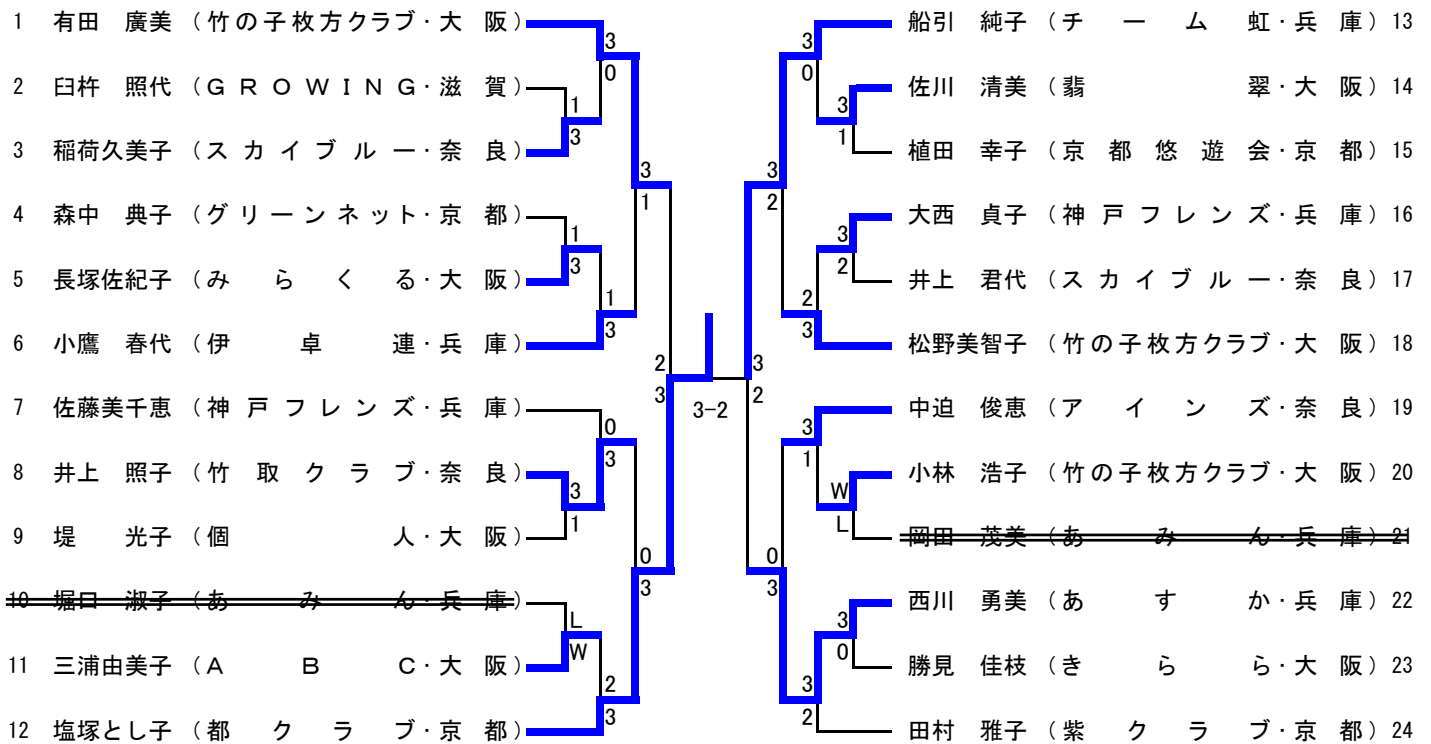

女子フィフティ (50W)

女子ローシックスティ (60W)

女子ハイシックスティ (65W)

女子ローセブンティ (70W)

女子ハイセブンティ (75W)

女子エイティ (80W)

ジュニア女子(その1) (JW)

決勝