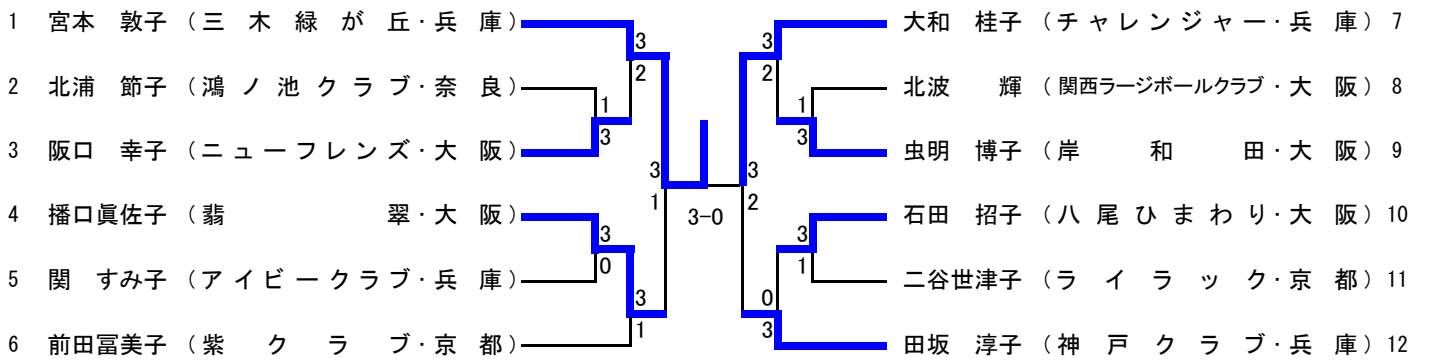

女子フィフティ (50W)

女子ローシックスティ (60W)

女子ハイシックスティ (65W)

女子ローセブンティ (70W)

女子ハイセブンティ (75W)

女子エイティ (80W)

ジュニア女子(その1) (JW)

決勝