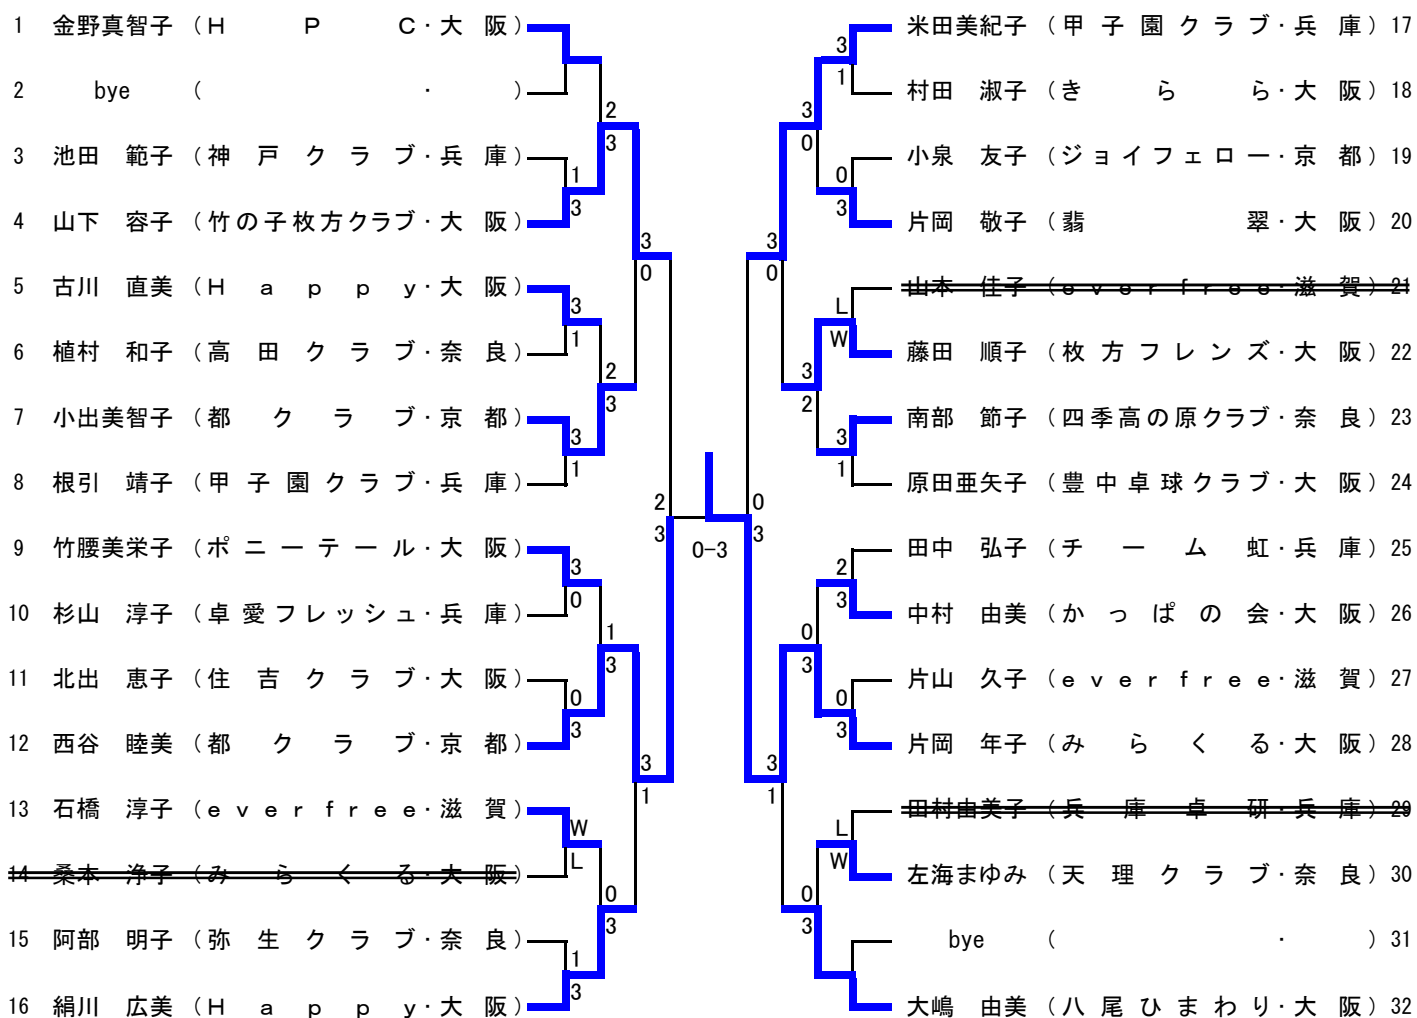

一般女子(その1) (WS)

一般女子(その2) (WS)

<p>49 森蘭 美月 (四天王寺高・大阪) 3</p> <p>50 伊丹 風薫 (龍谷大・奈良) 0</p> <p>51 山本 祥子 (カミクラブ・和歌山) 3</p> <p>52 多田 涼夏 (芦屋学園高・兵庫) 1</p> <p>53 多納 未喜 (近畿大・大阪) 3</p> <p>54 久松垂由実 (同志社大・京都) 0</p> <p>55 美濃 満子 (近畿大・大阪) 3</p> <p>56 中村 友美 (膳所高・滋賀) 1</p> <p>57 青木 優佳 (武庫川女子大・兵庫) 3</p> <p>58 市原 春菜 (天理大・奈良) 0</p> <p>59 加藤麻貴奈 (京都産業大・京都) 3</p> <p>60 山本 真理 (オクワ・和歌山) 1</p> <p>61 王 童 (大阪経済法科大・大阪) L</p> <p>62 高橋 滯奈 (華頂女子高・京都) W</p> <p>63 西澤 萌 (近江高・滋賀) L</p> <p>64 松崎 光希 (神戸松蔭女子学院大・兵庫) 0</p> <p>65 打浪 優 (奈良女子高・奈良) 3</p> <p>66 栗村 郁未 (龍谷大・京都) 1</p> <p>67 桑名 春花 (関西学院大・兵庫) 3</p> <p>68 山内 樺恵 (近畿大・大阪) 2</p> <p>69 田中 侑子 (everfree・滋賀) 0</p> <p>70 椋原 結衣 (三田学園高・兵庫) 3</p> <p>71 坪田 唯 (高田商業高・奈良) 1</p> <p>72 政本ひかり (同志社大・京都) 0</p>	<p>刘 笑利 (近畿大・大阪) 73 3</p> <p>竹内 萌夏 (神戸松蔭女子学院大・兵庫) 74 0</p> <p>末次 由依 (近江高・滋賀) 75 3</p> <p>桐村 瑠奈 (京都産業大・奈良) 76 1</p> <p>高橋 美穂 (オクワ・和歌山) 77 3</p> <p>浜畑保菜美 (同志社大・京都) 78 0</p> <p>向山 佳那 (関西学院大・兵庫) 79 3</p> <p>中村 美乃 (近畿大・大阪) 80 2</p> <p>南部 芹菜 (華頂女子高・京都) 81 3</p> <p>堀 美陽 (大阪樟蔭女子大・奈良) 82 1</p> <p>岡田 朱李 (滋賀学園高・滋賀) 83 3</p> <p>山内麻祐子 (立命館大・京都) 84 0</p> <p>篠藤香穂里 (神戸松蔭女子学院大・兵庫) 85 3</p> <p>村上 由紀 (龍谷大・京都) 86 2</p> <p>宮尾 明里 (天理大・奈良) 87 3</p> <p>望月 陽美 (近畿大・大阪) 88 3</p> <p>池上 晴美 (奈良女子高・奈良) 89 0</p> <p>清水 愛 (同志社大・京都) 90 2</p> <p>山下 夏実 (オクワ・和歌山) 91 3</p> <p>bye () 92 1</p> <p>竹本 光里 (神戸松蔭女子学院大・兵庫) 93 0</p> <p>宮下 和 (立命館宇治高・京都) 94 3</p> <p>南木 虹穂 (関西大・滋賀) 95 0</p> <p>阿部 愛莉 (四天王寺高・大阪) 96 3</p>
--	--

女子フィフティ (50W)

女子ローシックスティ (60W)

女子ハイシックスティ (65W)

女子ローセブンティ (70W)

女子ハイセブンティ (75W)

女子エイティ (80W)

ジュニア女子(その1) (JW)

決勝