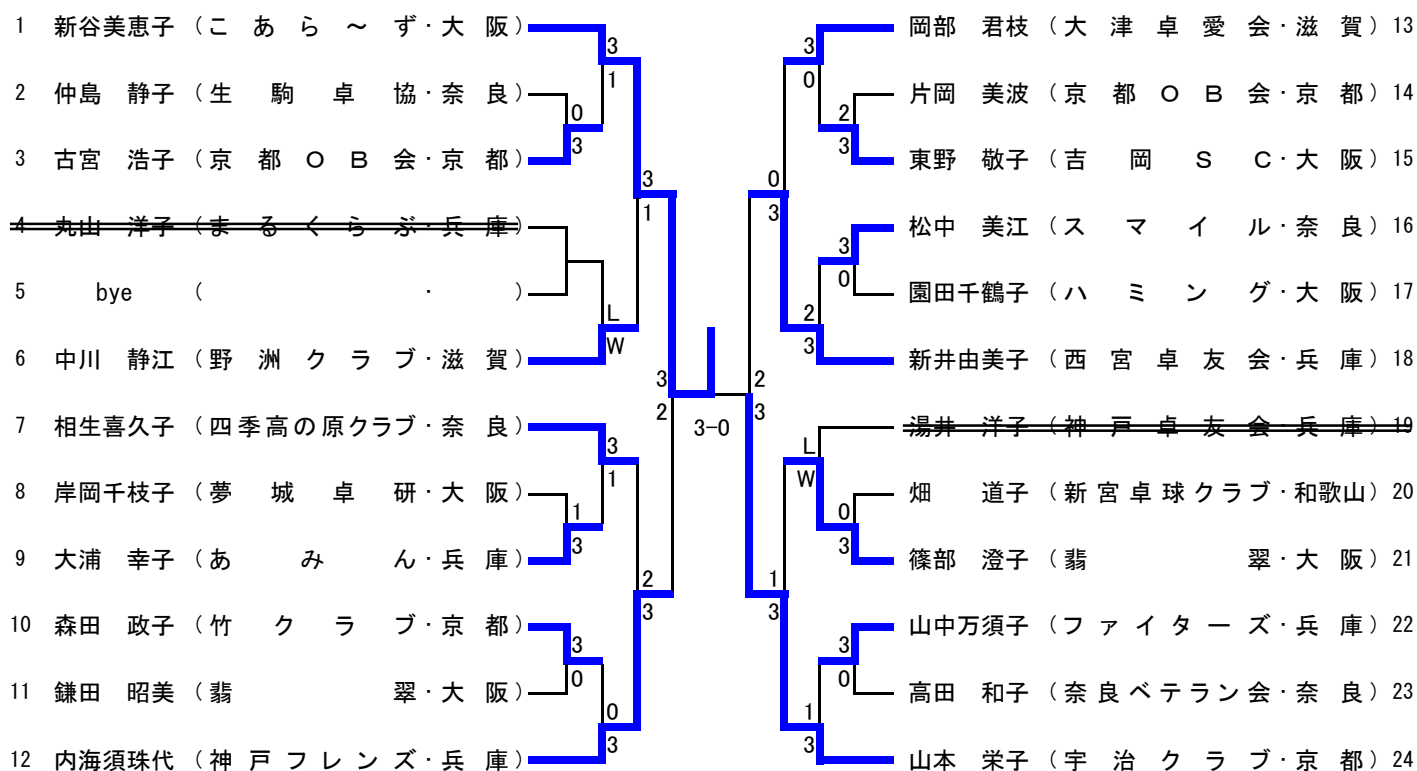

女子フィフティ (50W)

女子ローシックスティ (60W)

女子ハイシックスティ (65W)

女子ローセブンティ (70W)

女子ハイセブンティ (75W)

女子エイティ (80W)

ジュニア女子(その1) (JW)

決勝