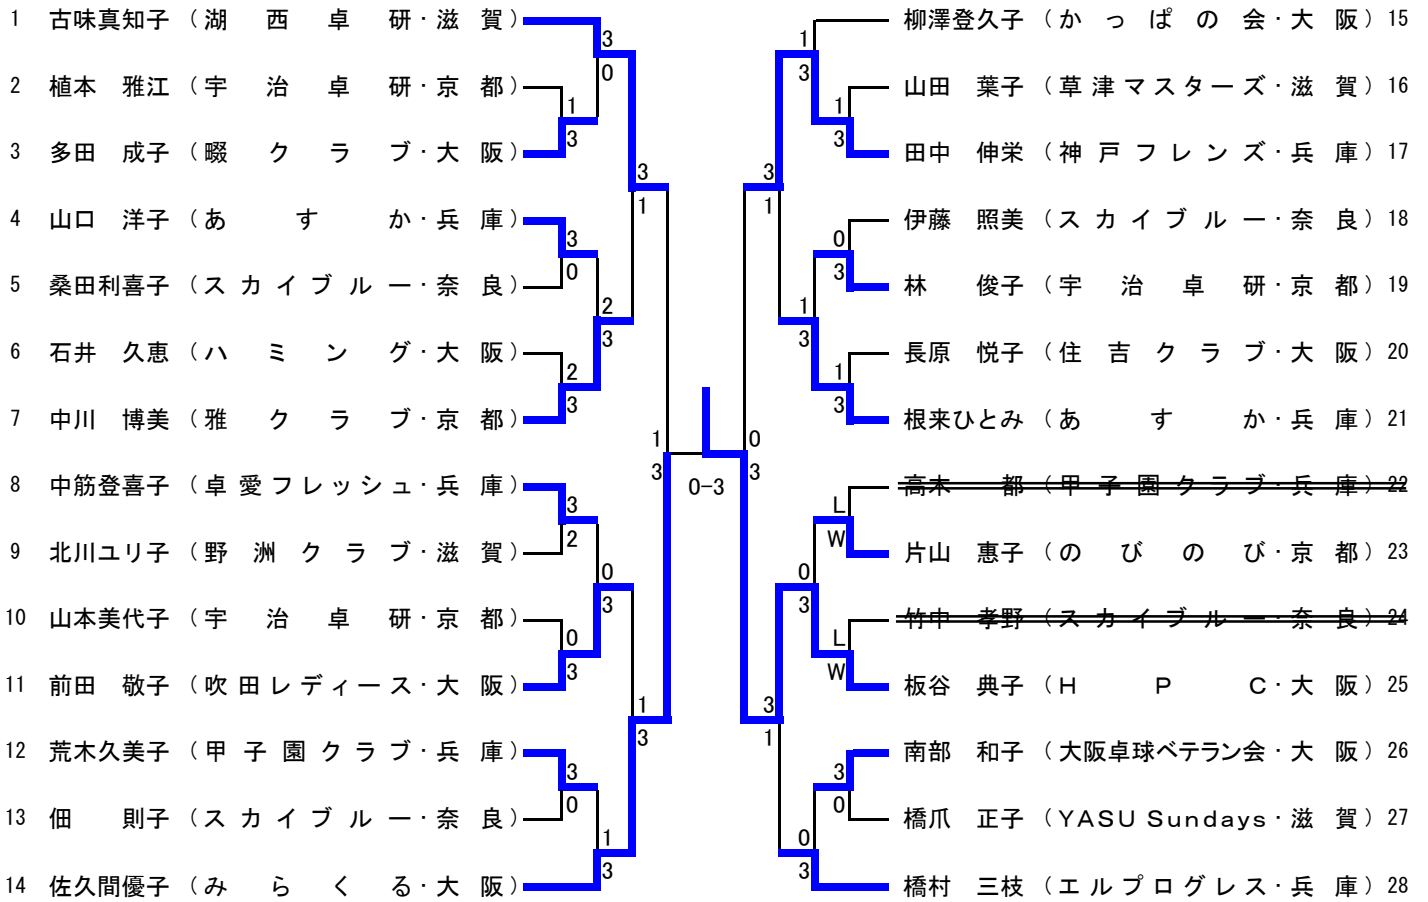

女子サーティ (30W)

女子フォーティ (40W)

<p>1 廣瀬 孝子 (H P C・大阪)</p> <p>2 杉井 恵美 (草津卓愛会・滋賀)</p> <p>3 藤原 明子 (長吉卓球センター・大阪)</p> <p>4 田中由香里 (FLYING CATS・大阪)</p> <p>5 bye ()</p> <p>6 地京真理子 (T R Y・兵庫)</p> <p>7 松本 由香 (神戸フレンズ・兵庫)</p> <p>8 真鍋 佳子 (洛西クラブ・京都)</p> <p>9 鳥取 淳子 (アプロディール・大阪)</p> <p>10 亀井由紀子 (瀬田西卓球スクー ル・滋賀)</p> <p>11 岩本めぐみ (あみん・兵庫)</p> <p>12 緒方 典子 (吹田レディース・大阪)</p>		<p>北島 千恵 (C a m p u s・大阪) 13</p> <p>伊藤 永子 (チャレンジャー・兵庫) 14</p> <p>西野 明子 (フォレスター・大阪) 15</p> <p>田中ゆう子 (吹田レディース・大阪) 16</p> <p>bye () 17</p> <p>森中千恵美 (e v e r f r e e・滋賀) 18</p> <p>高美 真理 (吹田レディース・大阪) 19</p> <p>bye () 20</p> <p>森下真由美 (S A K U R A・大阪) 21</p> <p>小山 泰枝 (竹の子枚方クラブ・大阪) 22</p> <p>山下 由佳 (あすか・兵庫) 23</p> <p>後藤真理子 (都クラブ・京都) 24</p>
--	--	--

女子フィフティ (50W)

女子ローシックスティ (60W)

女子ハイシックスティ (65W)

女子ローセブンティ (70W)

女子ハイセブンティ (75W)

女子エイティ (80W)

ジュニア女子(その1) (JW)

決勝